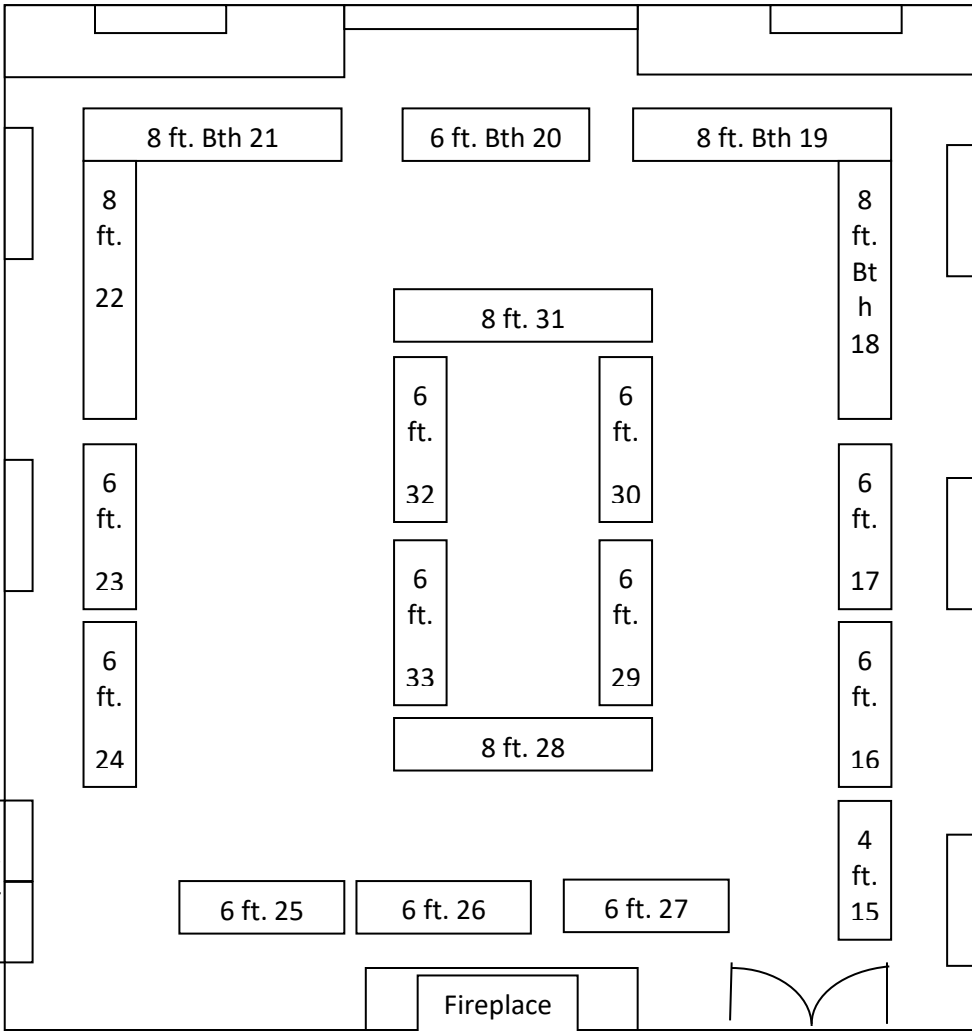

40'

GALLERY